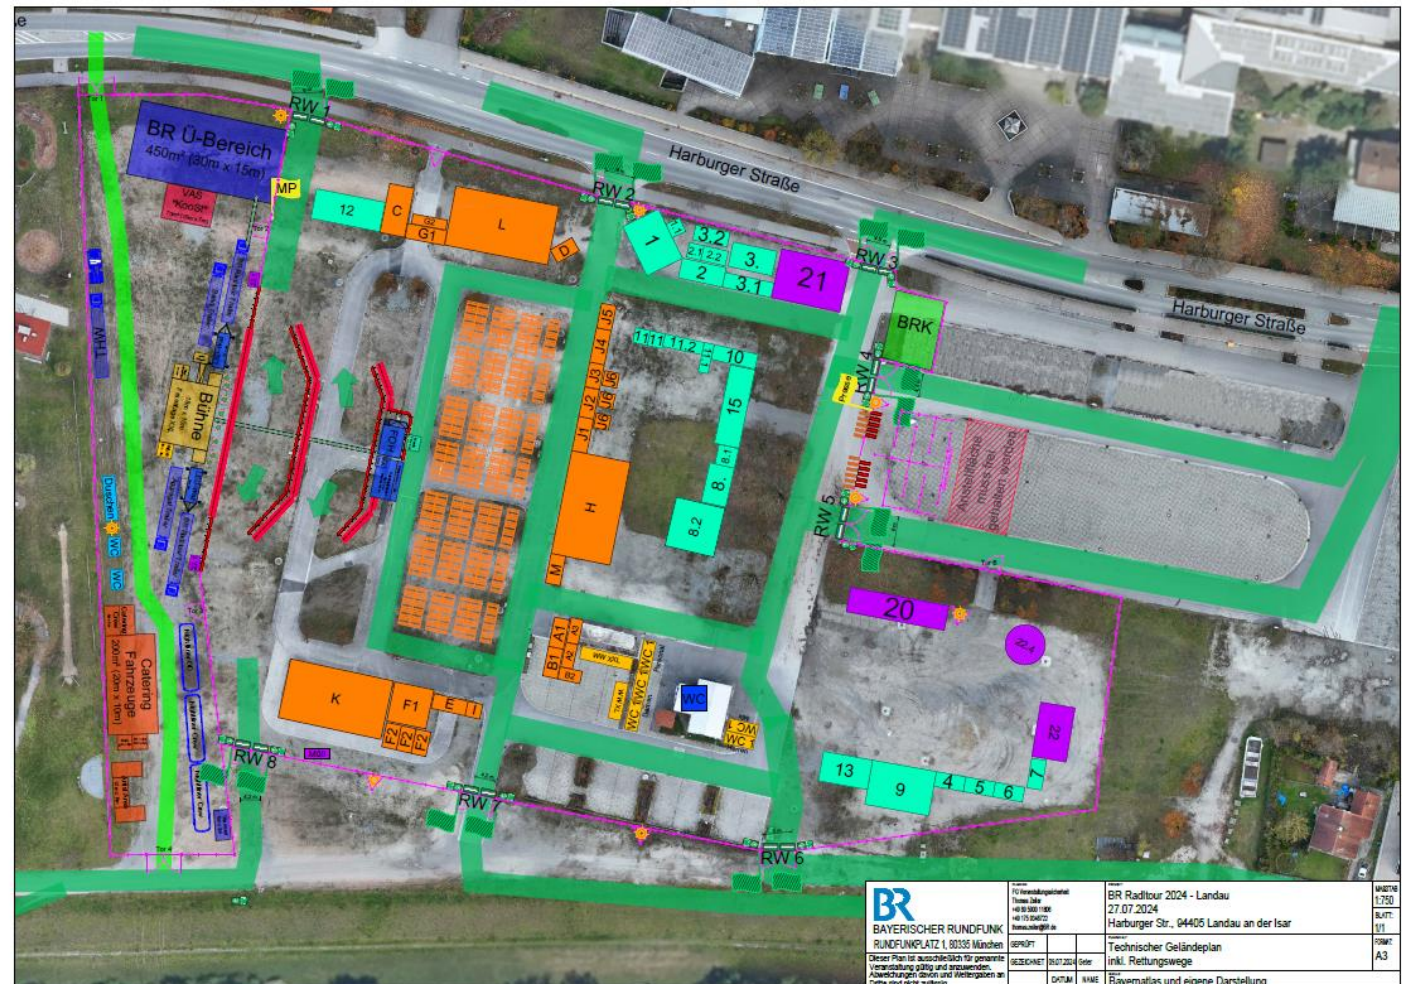

Parkplatz „Reiterwiese“

- Der Parkplatz „Reiterwiese“ befindet sich an der Harburger Str. / Weindlschwaige in unmittelbarer Nähe zum Festgelände.

Der Volksfestplatz ist fußläufig erreichbar.

Parkplatz „Reiterwiese“

- Die Zufahrt zum Parkplatz erfolgt über die Weindlschwaige → Stauseestraße.
- Die Zufahrt zum Parkplatz ist ausgeschildert.
- Die Ausfahrt befindet sich an der Harburger Str.
- Die Abfahrt der B 20 wird nach vollständiger Befüllung des Parkplatzes gesperrt.

Taxistand

- Die Taxistände der Firma Taxi Salzer befinden sich im Bereich der Harburger Str. 7,9 auf dem Kundenparkplatz der Gäubodenbäckerei Hahn.

Gastronomen - Speisen

- Partyservice Markus Kaiser
- Käse Niedermeier
- Pizza Musicafe
- TV Landau
- Erichs Crepes
- Eismobil Salvatore Gattuso
- ARRO Kaffee
- Süßigkeiten Neigert
- Eine Welt Laden