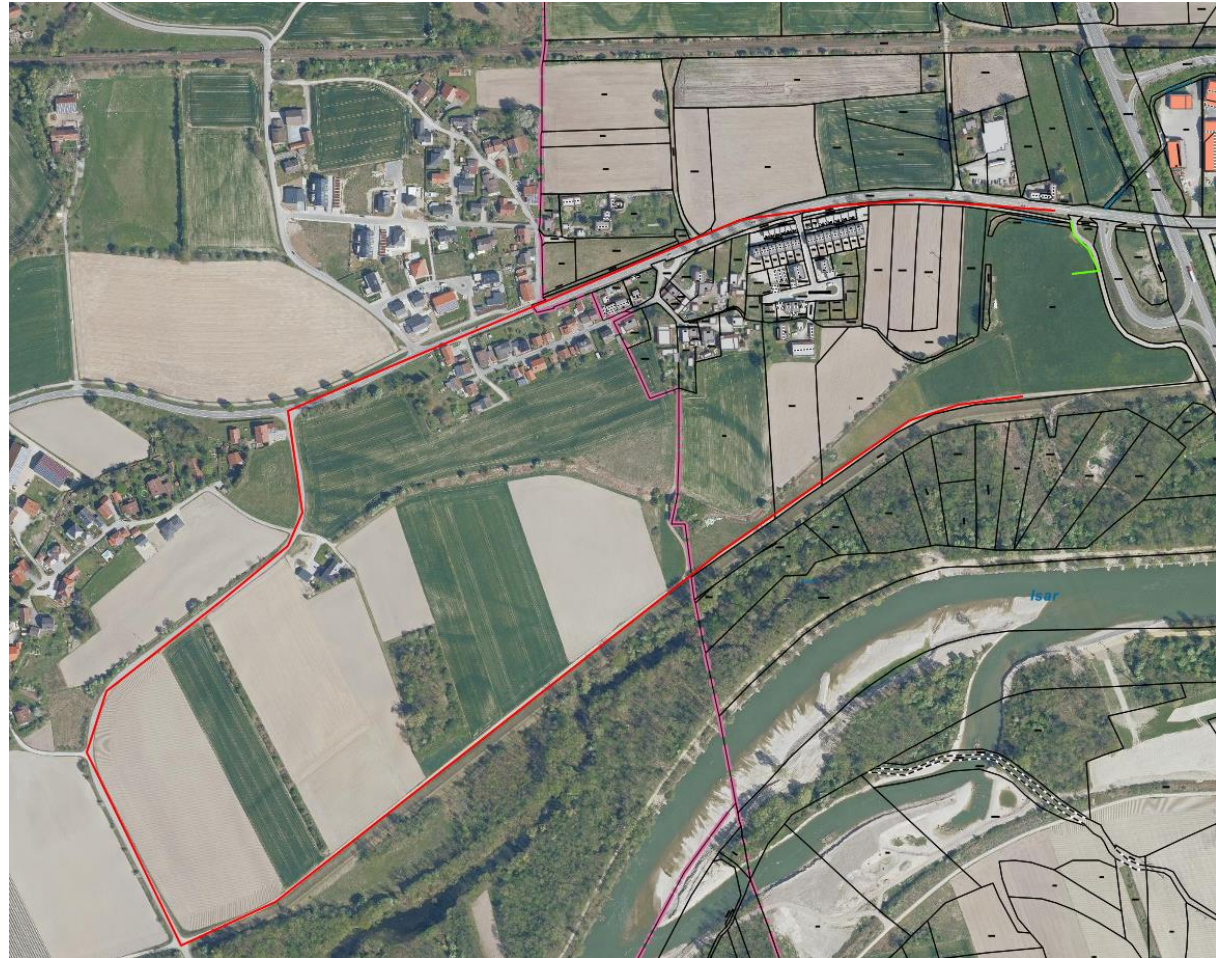

Gerne darf hier natürlich die Bevölkerung bei der musikalischen Darbietung dabei sein.
Die Stadtkapelle spielt im Außenbereich des Gymnasiums bei den Sportplätzen.

Verkehr

Aufgrund des zu erwartenden hohen Besucheraufkommens wird in der Zeit von ca. 15:30 Uhr bis zum Ende der Veranstaltung die Harburger Straße vom Dr.-Schlögl-Platz bis zur Auffahrt B20 gesperrt sein, um ein sicheres Passieren der Besucher gewährleisten zu können. Die Zufahrt wird lediglich für Einsatzfahrzeuge, Beschäftigte der Abendveranstaltung, Taxis und schwerbehinderte Personen mit Sonderparkausweis weiterhin möglich sein.

Parkplatz „Reiterwiese“

- Der Parkplatz „Reiterwiese“ befindet sich an der Harburger Str. / Weindlschwaige in unmittelbarer Nähe zum Festgelände.

Der Volksfestplatz ist fußläufig erreichbar.

Parkplatz „Reiterwiese“

- Die Zufahrt zum Parkplatz erfolgt über die Weindlschwaige → Stauseestraße.
- Die Zufahrt zum Parkplatz ist ausgeschildert.
- Die Ausfahrt befindet sich an der Harburger Str.
- Die Abfahrt der B 20 wird nach vollständiger Befüllung des Parkplatzes gesperrt.

Taxistand

- Die Taxistände der Firma Taxi Salzer befinden sich im Bereich der Harburger Str. 7,9 auf dem Kundenparkplatz der Gäubodenbäckerei Hahn.

Gastronomen - Speisen

- Partyservice Markus Kaiser
- Käse Niedermeier
- Pizza Musicafe
- TV Landau
- Erichs Crepes
- Eismobil Salvatore Gattuso
- ARRO Kaffee
- Süßigkeiten Neigert
- Eine Welt Laden